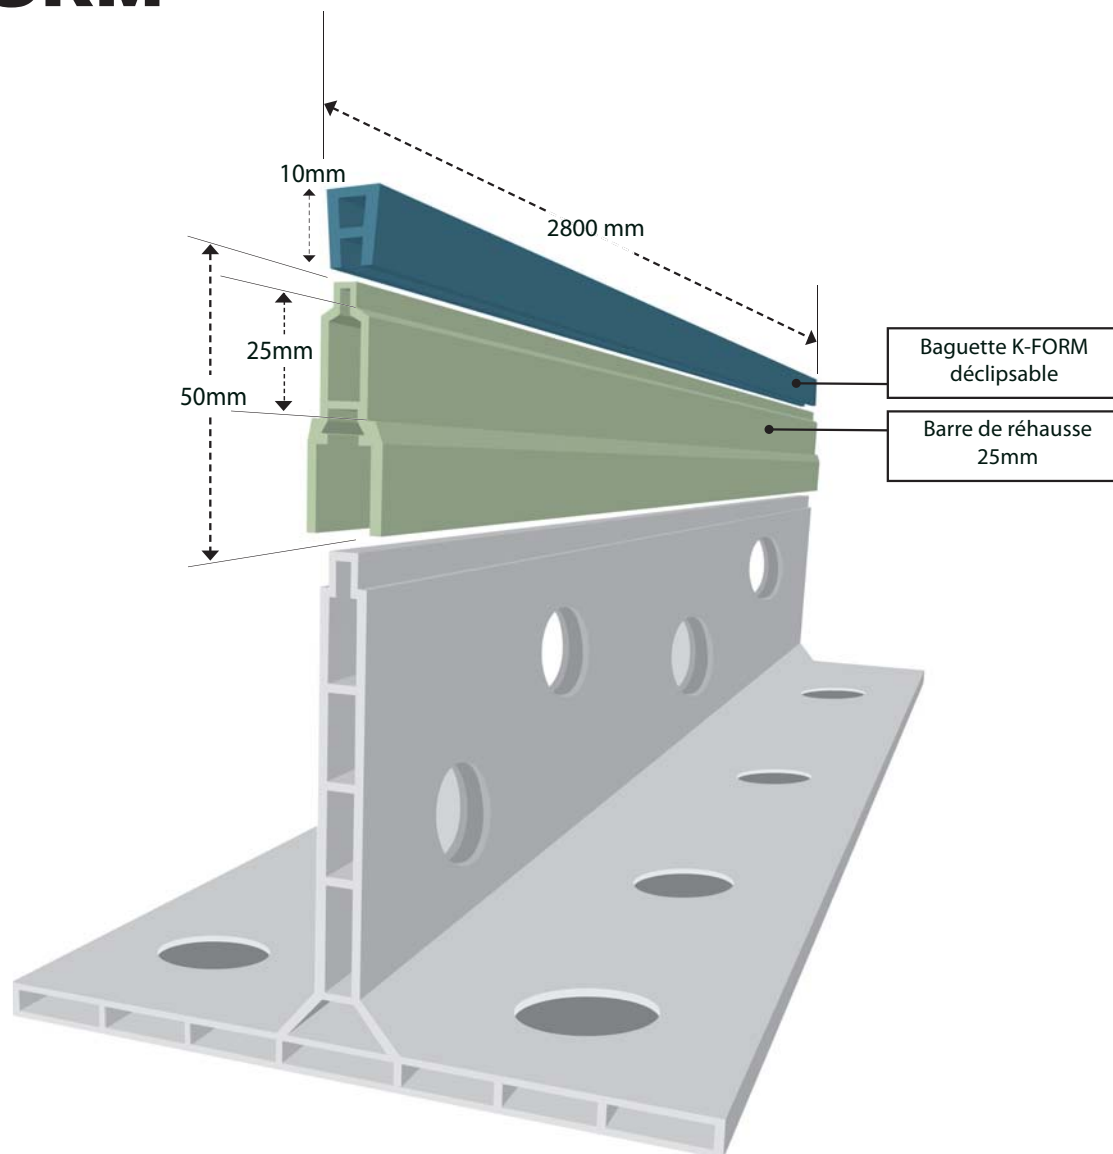

Barre de réhausse 25mm

K-FORM[®]

- Chaque barre de réhausse permet de réhausser les rails de coffrages de 25mm
- S'intègre de manière invisible avec les rails de coffrage K-FORM
- S'adapte aux baguettes K-FORM pour assurer une résistance à l'usure
- Rapide à installer grâce à un système de clips, pas d'outils spéciaux nécessaires

80%
plus léger que
des coffrages
métalliques